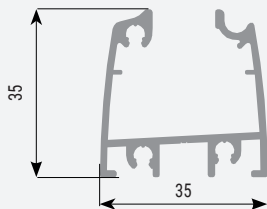

Seccion vertical
guía superficie

acristalia

Fecha: 21/06/17
Revisado: J. Hurtado

Versión: 0.4
Denominación: Secciones Cortina Basic Pro

Perfil
compensador

Perfil guía
superior

Marco
lateral

Perfil guía
inferior superficie

Perfil hoja
6mm

Perfil hoja
8mm