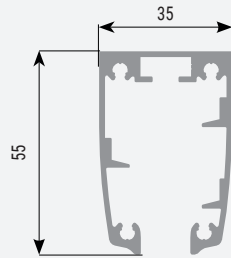

Seccion vertical
guía superficie

acristalia

Fecha: 21/06/17
Revisado: J. Hurtado

Versión: 0.4
Denominación: Secciones Cortina Basic Pro

Perfil
compensador

Perfil guía
superior

Marco
lateral

Perfil guía
inferior superficie

Perfil hoja
6mm

Perfil hoja
8mm