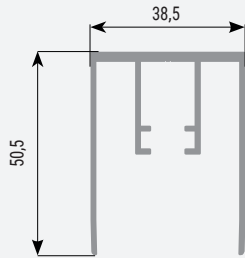

Seccion vertical
guía superficie

acristalia

Fecha: 21/06/17
Revisado: J. Hurtado

Versión: 0.4
Denominación: Secciones Cortina Basic Pro

Perfil
compensador

Perfil guía
superior

Marco
lateral

Perfil guía
inferior superficie

Perfil hoja
6mm

Perfil hoja
8mm