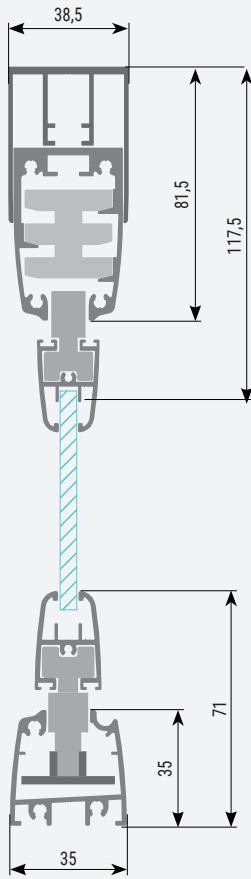

Seccion vertical
guía superficie

acristalia

Fecha: 21/06/17
Revisado: J. Hurtado

Versión: 0.4
Denominación: Secciones Cortina Basic Pro

Perfil
compensador

Perfil guía
superior

Marco
lateral

Perfil guía
inferior superficie

Perfil hoja
6mm

Perfil hoja
8mm