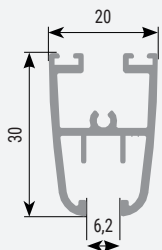

Seccion vertical
guía superficie

acristalia

Fecha: 21/06/17
Revisado: J. Hurtado

Versión: 0.4
Denominación: Secciones Cortina Basic Pro

Perfil
compensador

Perfil guía
superior

Marco
lateral

Perfil guía
inferior superficie

Perfil hoja
6mm

Perfil hoja
8mm