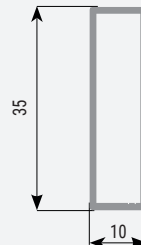

Seccion vertical
guía superficie

acristalia

Fecha: 21/06/17
Revisado: J. Hurtado

Versión: 0.4
Denominación: Secciones Cortina Basic Pro

Perfil
compensador

Perfil guía
superior

Marco
lateral

Perfil guía
inferior superficie

Perfil hoja
6mm

Perfil hoja
8mm