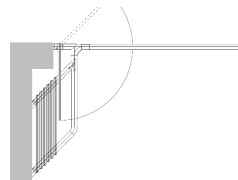

Aparcamiento con guía a 135º detrás de una columna

Con panel final pivotante como posible acceso (izquierda y/o derecha)

☐