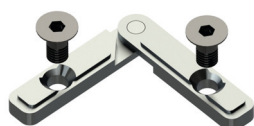

REF.: KIT9006

DESCRIPCIÓN:

Kit Escuadra Móvil Super-
ior/Inferior V2 STD/ABP +
Tornillería