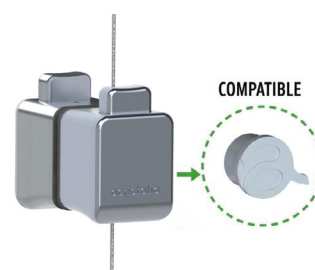

REF.: KIT9631

DESCRIPCIÓN:

Kit Cerradura Condensa STD/ABP + Tornillería

REF.: KIT9632

DESCRIPCIÓN:

Kit Cerradura Condensa STD/ABP + Tornillería (Llaves Iguales)

REF.: KIT9612

DESCRIPCIÓN:

Kit Pomo Acristalia Apertura Simple V2 (Adaptado a V1) *Para fabricaciones anteriores a agosto de 2025. Incluye pomo, muelles y cable.

REF.: KIT9613

DESCRIPCIÓN:

Kit Pomo Acristalia Apertura Doble V2 (Adaptado a V1) *Para fabricaciones anteriores a agosto de 2025. Incluye pomo, muelles y cable.