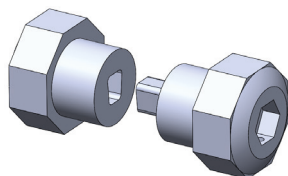

REF.: KIT2033**DESCRIPCIÓN:**

Kit Tapa Recta ABP V2 +
Tornillería

**REF.: KIT2040****DESCRIPCIÓN:**

Kit Cuña Vidrio 10 mm ABP
V2

**REF.: KIT2044****DESCRIPCIÓN:**

Kit Cuña Vidrio 6 mm ABP V2

**REF.: KIT2045****DESCRIPCIÓN:**

Kit Cuña Vidrio 8 mm ABP V2

**REF.: KIT2041****DESCRIPCIÓN:**

Kit Anclaje Nivelador Vidrio
6 mm ABP

**REF.: KIT2042****DESCRIPCIÓN:**

Kit Anclaje Nivelador Vidrio
8 mm ABP

**REF.: KIT2043****DESCRIPCIÓN:**