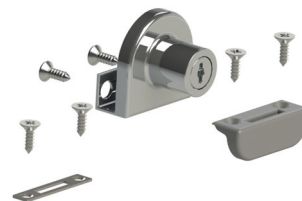

REF.: KIT9631

DESCRIPCIÓN:

Kit Cerradura Condensa STD/ABP + Tornillería

REF.: KIT9632

DESCRIPCIÓN:

Kit Cerradura Condensa STD/ABP + Tornillería (Llaves Iguales)

REF.: KIT9612

DESCRIPCIÓN:

Kit Pomo Acristalia Apertura Simple V2 (Adaptado a V1) *Para fabricaciones anteriores a agosto de 2025. Incluye pomo, muelles y cable.

REF.: KIT9613

DESCRIPCIÓN:

Kit Pomo Acristalia Apertura Doble V2 (Adaptado a V1) *Para fabricaciones anteriores a agosto de 2025. Incluye pomo, muelles y cable.