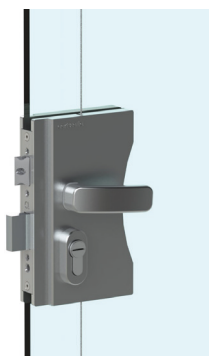

Kit Cerradura STD V2 Apertura Derecha Sin cable

REF.: KIT9617

DESCRIPCIÓN:

Kit Cerradura STD V2 Apertura Izquierda Sin cable

REF.: KIT9618

DESCRIPCIÓN:

Kit Cerradura STD V2
Apertura Derecha prepara-
da para Cable y Pestillos
*No incluye cable ni pesti-
llos