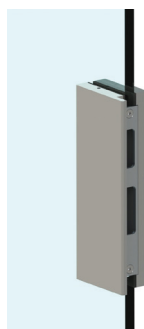

REF.: KIT9621

DESCRIPCIÓN:

Kit Cerradero STD V2
Apertura Interior Derecha

REF.: KIT9622

DESCRIPCIÓN:

Kit Cerradero STD V2
Apertura Exterior Derecha

REF.: KIT9623

DESCRIPCIÓN: