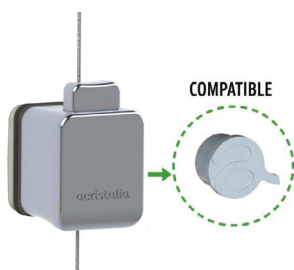

REF.: KIT9631

DESCRIPCIÓN:

Kit Cerradura Condensa STD/ABP + Tornillería

REF.: KIT9632

DESCRIPCIÓN:

Kit Cerradura Condensa STD/ABP + Tornillería (Llaves Iguales)

REF.: KIT9612

DESCRIPCIÓN:

Kit Pomo Acristalia Apertura Simple V2 (Adaptado a V1) *Para fabricaciones anteriores a agosto de 2025. Incluye pomo, muelles y cable.

REF.: KIT9613

DESCRIPCIÓN:

Kit Pomo Acristalia Apertura Doble V2 (Adaptado a V1) *Para fabricaciones anteriores a agosto de 2025. Incluye pomo, muelles y cable.

REF.: KIT9614

DESCRIPCIÓN:

Kit Pomo Acristalia Apertura Simple V2

REF.: KIT9615

DESCRIPCIÓN:

Kit Pomo Acristalia Apertura Doble V2

REF.: KIT9616

DESCRIPCIÓN: