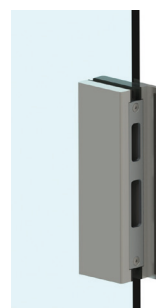

REF.: KIT9621

DESCRIPCIÓN:

Kit Cerradero STD V2
Apertura Interior Derecha