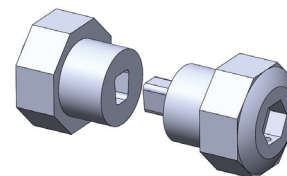

Kit Cuña Vidrio 8 mm ABP V2

**REF.: KIT2041****DESCRIPCIÓN:**

Kit Anclaje Nivelador Vidrio
6 mm ABP

**REF.: KIT2042****DESCRIPCIÓN:**

Kit Anclaje Nivelador Vidrio
8 mm ABP

**REF.: KIT2043****DESCRIPCIÓN:**