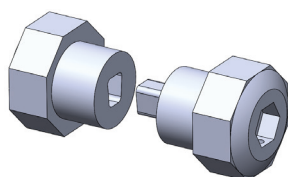

Kit Cuña Vidrio 8 mm ABP V2

**REF.: KIT2041****DESCRIPCIÓN:**

Kit Anclaje Nivelador Vidrio
6 mm ABP

**REF.: KIT2042****DESCRIPCIÓN:**

Kit Anclaje Nivelador Vidrio
8 mm ABP

**REF.: KIT2043****DESCRIPCIÓN:**

Kit Anclaje Nivelador Vidrio
10 mm ABP

**REF.: KIT2002****DESCRIPCIÓN:**

Kit Tapeta Del Perfil
Superior ABP + Tornillería

REF.: KIT2005**DESCRIPCIÓN:**

Kit Tapeta Perfil Inferior
ABP + Tornillería

**REF.: KIT9001GR****DESCRIPCIÓN:**