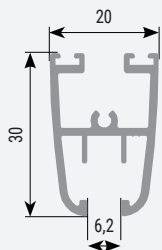

Section verticale
profilé en surface

acristalia

Révisé: J. Hurtado

Version: Mars 2018

Dénomination: Parts Curtain Basic Pro

Profil
compensateur basic pro

Profil
guide supérieur basic pro

Châssis
latéral

Profil guide
inférieur basic pro

Profilé vantail
6mm basic pro

Profilé vantail
8mm basic pro