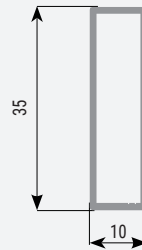

Section verticale
profilé en surface

acristalia

Révisé: J. Hurtado

Version: Mars 2018

Dénomination: Parts Curtain Basic Pro

Profil
compensateur basic pro

Profil
guide supérieur basic pro

Châssis
latéral

Profil guide
inférieur basic pro

Profilé vantail
6mm basic pro

Profilé vantail
8mm basic pro