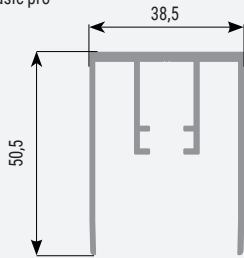

Section verticale
profilé en surface

acristalia

Révisé: J. Hurtado

Version: Mars 2018

Dénomination: Parts Curtain Basic Pro

Profil
compensateur basic pro

Profil
guide supérieur basic pro

Châssis
latéral

Profil guide
inférieur basic pro

Profilé vantail
6mm basic pro

Profilé vantail
8mm basic pro