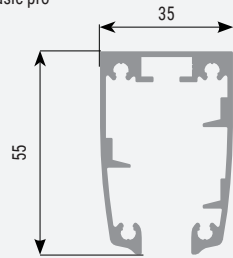

Section verticale
profilé en surface

acristalia

Révisé: J. Hurtado

Version: Mars 2018

Dénomination: Parts Curtain Basic Pro

Profil
compensateur basic pro

Profil
guide supérieur basic pro

Châssis
latéral

Profil guide
inférieur basic pro

Profilé vantail
6mm basic pro

Profilé vantail
8mm basic pro