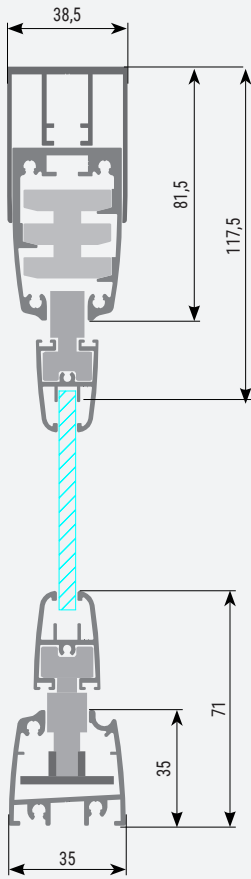

Section verticale
profilé en surface

acristalia

Révisé: J. Hurtado

Version: Mars 2018

Dénomination: Parts Curtain Basic Pro

Profil
compensateur basic pro

Profil
guide supérieur basic pro

Châssis
latéral

Profil guide
inférieur basic pro

Profilé vantail
6mm basic pro

Profilé vantail
8mm basic pro