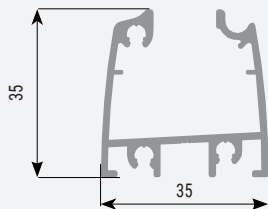

Section verticale
profilé en surface

acristalia

Révisé: J. Hurtado

Version: Mars 2018

Dénomination: Parts Curtain Basic Pro

Profil
compensateur basic pro

Profil
guide supérieur basic pro

Châssis
latéral

Profil guide
inférieur basic pro

Profilé vantail
6mm basic pro

Profilé vantail
8mm basic pro