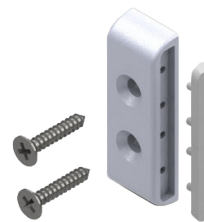

*Artículo válido para cortinas de cristal sin instalar.
*Para una cortina de cristal ya instalada usar la referencia KTN0012.

REF. KTN0011

Kit antirrobo carril lateral Tandem

*Artículo válido para cortinas de cristal sin instalar.
*Para una cortina de cristal ya instalada usar la referencia KTN0013.

REF. KTN0012

Kit antirrobo carril central TAN

*Artículo válido para cortinas de cristal ya instaladas.
*Para una cortina de cristal sin instalar usar la referencia KTN0010.

REF. KTN0013

Kit antirrobo carril lateral TAN

*Artículo válido para cortinas de cristal ya instaladas.

*Para una cortina de cristal sin instalar usar la referencia KTN0011.

**REF. KTN0014**

Kit Tope Hoja Tandem con tornillería

**REF. KTN0015**

Kit cerradero Tandem V3/V4 apertura lateral marco + tornillería

**REF. ACC0263**

Cerradura Pulsador con llave a marco lateral - Llaves iguales

**REF. ACC0268**

Cerradura tándem V3/V4

**REF. ACC0269**

Cerradura tándem V3/V4 - Llaves iguales

**REF. ACC0296**

Cerradero Tandem V4 apertura central