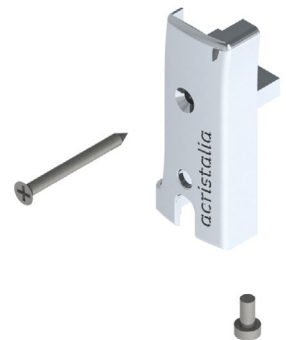

REF.: KIT3022

DESCRIPCIÓN:

Kit Embellecedor Desagüe Tándem

REF.: KIT3023

DESCRIPCIÓN:

Kit Tapón Guía Inox Tándem

REF.: KIT3001

DESCRIPCIÓN:

Kit Tapa Hoja Recta Tándem + Tornillería

REF.: KIT3002

DESCRIPCIÓN:

Kit Tapa Hoja Cruce Izquierda Tándem + Tornillería

REF.: KIT3003

DESCRIPCIÓN:

Kit Tapa Hoja Cruce Derecha Tándem + Tornillería

REF.: KIT3008

DESCRIPCIÓN:

Kit Anclaje Sup/Inf Marco Lateral + Tornillería

REF.: KIT3009

DESCRIPCIÓN:

Kit Rodamiento Tándem + Tornillería

REF.: KIT3017

DESCRIPCIÓN:

Kit Cerradura Tándem
V3/V4

REF.: KIT3018

DESCRIPCIÓN:

Kit Cerradura Tándem
V3/V4 Llaves Iguales

REF.: KIT3015

DESCRIPCIÓN:

Kit Cerradero Tándem
V3/V4 Apertura Lateral +
Tornillería

REF.: KIT3016

DESCRIPCIÓN: