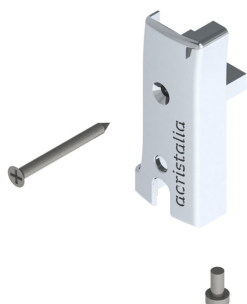

LISTADO DE PIEZAS

**CORTINA DE CRISTAL CORREDERA
SERIE TANDEM**

acristalia

**CORTINA DE CRISTAL CORREDERA
SERIE TANDEM**

REF. KTN0001

Kit tapa hoja recta Tandem + tornillería

REF. KTN0002

Kit tapa hoja apertura izq. Tandem + tornillería

REF. KTN0003

Kit tapa hoja apertura der. Tandem + tornillería

REF. KTN0004

Kit tapa guía superior tandem T3 + tornillería

REF. KTN0005

Kit tapa guía superior Tandem T5 + tornillería

REF. KTN0006

Kit tapa guía inferior Tandem T3 + tornillería

REF. KTN0007

Kit tapa guía inferior Tandem T5 + tornillería

REF. KTN0008

Kit anclaje Sup/Inf marco lateral + tornillería

REF. KTN0009

Kit Rodamiento Tandem + tornillería

REF. KTN0010

Kit antirrobo carril central Tandem

REF. ACC0298

Cerradero Tandem V4 90° solape 2

*Válido para pedidos fabricados a partir del 1 de agosto de 2022. Para otras fechas consultar.

REF. GOM0003

Junta pala 10 mm

REF. GOM0004

Junta pala 12 mm

REF. GOM0007