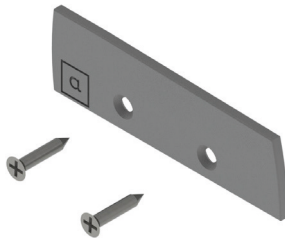

LISTADO KITS UNIVERSALES

CORREDERA PANORÁMICA

SERIE **TÁNDEM**

acristalia

COMPONENTES DEL SISTEMA SERIE TÁNDEM

REF.: KIT3004

DESCRIPCIÓN:

Kit Tapa Guía Superior
Tándem T3 + Tornillería

REF.: KIT3005

DESCRIPCIÓN:

Kit Tapa Guía Superior
Tándem T5 + Tornillería

REF.: KIT3006

DESCRIPCIÓN:

Kit Tapa Guía Inferior
Tándem T3 + Tornillería

REF.: KIT3007

DESCRIPCIÓN:

Kit Tapa Guía Inferior
Tándem T5 + Tornillería

REF.: KIT3010

DESCRIPCIÓN:

Kit Antirrobo Carril Central
Tándem

REF.: KIT3011

DESCRIPCIÓN:

Kit Antirrobo Carril Lateral
Tándem

REF.: KIT3012

DESCRIPCIÓN:

Kit Antirrobo Carril Central
Tándem (Instalación
Posterior)

REF.: KIT3013

DESCRIPCIÓN:

Kit Antirrobo Carril Lateral
Tándem (Instalación
Posterior)

REF.: KIT3014

DESCRIPCIÓN:

Kit Tope Hoja Tándem + Tornillería