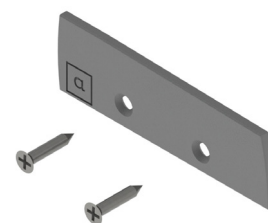

LISTADO DE PIEZAS

**CORTINA DE CRISTAL CORREDERA
SERIE TANDEM**

acristalia

**CORTINA DE CRISTAL CORREDERA
SERIE TANDEM**

REF. KTN0001

Kit tapa hoja recta Tandem + tornillería

REF. KTN0002

Kit tapa hoja apertura izq. Tandem + tornillería

REF. KTN0003

Kit tapa hoja apertura der. Tandem + tornillería

REF. KTN0004

Kit tapa guía superior tandem T3 + tornillería

REF. KTN0005

Kit tapa guía superior Tandem T5 + tornillería

REF. KTN0006

Kit tapa guía inferior Tandem T3 + tornillería

REF. KTN0007

Kit tapa guía inferior Tandem T5 + tornillería

REF. KTN0008

Kit anclaje Sup/Inf marco lateral + tornillería

REF. KTN0009

Kit Rodamiento Tandem + tornillería

REF. KTN0010

Kit antirrobo carril central Tandem

REF. ACC0298

Cerradero Tandem V4 90° solape 2

*Válido para pedidos fabricados a partir del 1 de agosto de 2022. Para otras fechas consultar.

REF. GOM0003

Junta pala 10 mm

REF. GOM0004

Junta pala 12 mm

REF. GOM0007