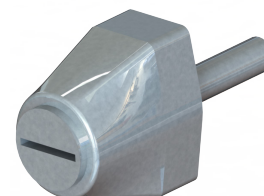

**REF. KTN0016**

Kit cerradero Tandem V3/V4 pared + tornillería

**REF. POL0100**

Tapón guía inox

**REF. POL0101**

Embellecedor desagüe

**REF. ACC0103**

Tirador uñero Tandem

**REF. ACC0263**

Cerradura Pulsador con llave a marco lateral - Llaves iguales

**REF. ACC0268**

Cerradura tándem V3/V4

**REF. ACC0269**

Cerradura tándem V3/V4 - Llaves iguales

**REF. ACC0296**

Cerradero Tandem V4 apertura central