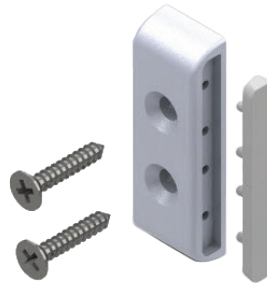

Kit Tapa Guía Inferior
Tándem T5 + Tornillería

REF.: KIT3010

DESCRIPCIÓN:

Kit Antirrobo Carril Central
Tándem

REF.: KIT3011

DESCRIPCIÓN:

Kit Antirrobo Carril Lateral
Tándem

REF.: KIT3012

DESCRIPCIÓN:

Kit Antirrobo Carril Central
Tándem (Instalación
Posterior)

REF.: KIT3013

DESCRIPCIÓN:

Kit Antirrobo Carril Lateral
Tándem (Instalación
Posterior)

REF.: KIT3014

DESCRIPCIÓN:

Kit Tope Hoja Tándem + Tornillería

REF.: KIT3022

DESCRIPCIÓN:

Kit Embellecedor Desagüe Tándem

REF.: KIT3023

DESCRIPCIÓN:

Kit Tapón Guía Inox Tándem

REF.: KIT3001

DESCRIPCIÓN: