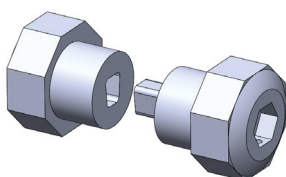

DESCRIÇÃO:

Kit Cunha Vidro 10 mm ABP V2

REF.: KIT2044

DESCRIÇÃO:

Kit Cunha Vidro 6 mm ABP V2

REF.: KIT2045

DESCRIÇÃO:

Kit Ancoragem Nivelador Vidro 8 mm ABP

REF.: KIT2041

DESCRIÇÃO:

Kit Ancoragem Nivelador Vidro 6 mm ABP

REF.: KIT2042

DESCRIÇÃO:

Kit Ancoragem Nivelador Vidro 8 mm ABP

REF.: KIT2043

DESCRIÇÃO:

Kit Ancoragem Nivelador Vidro 10 mm ABP

REF.: KIT2002

DESCRIÇÃO:

Kit Tampa Perfil Superior ABP + Parafusos

REF.: KIT2005

DESCRIÇÃO:

Kit Tampa Perfil Inferior
ABP + Parafusos

REF.: KIT9001GR