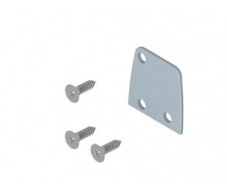

REF.: KIT2041

DESCRIÇÃO:

Kit Ancoragem Nivelador Vidro 6 mm ABP

REF.: KIT2042

DESCRIÇÃO:

Kit Ancoragem Nivelador Vidro 8 mm ABP

REF.: KIT2043

DESCRIÇÃO:

Kit Ancoragem Nivelador Vidro 10 mm ABP

REF.: KIT2002

DESCRIÇÃO:

Kit Tampa Perfil Superior ABP + Parafusos

REF.: KIT2005

DESCRIÇÃO:

Kit Tampa Perfil Inferior
ABP + Parafusos

REF.: KIT9001GR