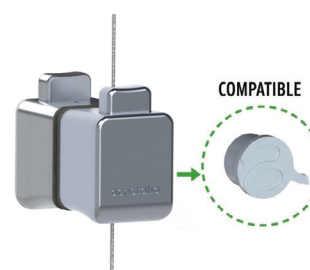

Kit Esquadro Móvel V2 Su-
perior/Inferior Para Corti-
nas STD/ABP

REF.: KIT9631

DESCRIÇÃO:
Kit Fechadura Condensa
STD/ABP + Parafusos

REF.: KIT9632

DESCRIÇÃO:
Kit Fechadura Condensa
STD/ABP + Parafusos (Chaves Iguais)

REF.: KIT9612

DESCRIÇÃO:
Kit Puxador Acristalia Abertura
Simples V2 (Adaptado Para V1)

REF.: KIT9613

DESCRIÇÃO:
Kit Puxador Acristalia Abertura
Dupla V2 (Adaptado Para V1)

REF.: KIT9614

DESCRIÇÃO:
Kit Puxador Acristalia Abertura
Simples V2