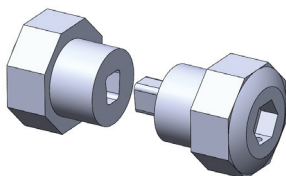

DESCRIÇÃO:

Kit Cunha Vidro 10 mm ABP V2

REF.: KIT2044

DESCRIÇÃO:

Kit Cunha Vidro 6 mm ABP V2

REF.: KIT2045

DESCRIÇÃO:

Kit Ancoragem Nivelador Vidro 8 mm ABP

REF.: KIT2041

DESCRIÇÃO:

Kit Ancoragem Nivelador Vidro 6 mm ABP

REF.: KIT2042

DESCRIÇÃO:

Kit Ancoragem Nivelador Vidro 8 mm ABP

REF.: KIT2043

DESCRIÇÃO: