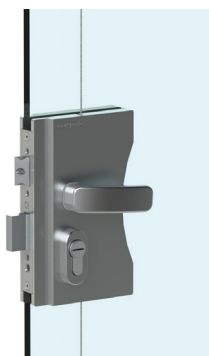

REF.: KIT9615

DESCRIÇÃO:
Kit Puxador Acristalia Abertura
Dupla V2

REF.: KIT9616

DESCRIÇÃO:
Kit Fechadura STD V2 Abertura
Direita Sem Cabo

REF.: KIT9617

DESCRIÇÃO:
Kit Fechadura STD V2 Abertura
Esquerda Sem Cabo

REF.: KIT9618

DESCRIÇÃO:

Kit Fechadura STD V2 Abertura Direita Preparada Para Cabo E Travas *Não Inclui Cabo Nem Travas

REF.: KIT9619

DESCRIÇÃO:

Kit Fechadura STD V2 Abertura Esquerda Preparada Para Cabo E Travas *Não Inclui Cabo Nem Travas