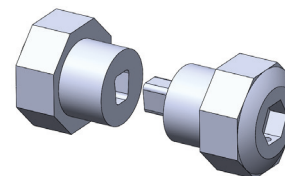

DESCRIÇÃO:

Kit Cunha Vidro 10 mm ABP V2

REF.: KIT2044

DESCRIÇÃO:

Kit Cunha Vidro 6 mm ABP V2

REF.: KIT2045

DESCRIÇÃO:

Kit Ancoragem Nivelador Vidro 8 mm ABP

REF.: KIT2041

DESCRIÇÃO:

Kit Ancoragem Nivelador Vidro 6 mm ABP

REF.: KIT2042

DESCRIÇÃO:

Kit Ancoragem Nivelador Vidro 8 mm ABP

REF.: KIT2043

DESCRIÇÃO:

Kit Ancoragem Nivelador Vidro 10 mm ABP

REF.: KIT2002

DESCRIÇÃO:

Kit Tampa Perfil Superior ABP + Parafusos

REF.: KIT2005

DESCRIÇÃO:

Kit Tampa Perfil Inferior
ABP + Parafusos

REF.: KIT9001GR