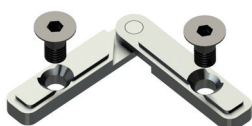

Kit Ancoragem Nivelador Vidro 10 mm ABP

REF.: KIT2002

DESCRIÇÃO:

Kit Tampa Perfil Superior ABP + Parafusos

REF.: KIT2005

DESCRIÇÃO:

Kit Tampa Perfil Inferior
ABP + Parafusos

REF.: KIT9001GR

REF.: KIT9004GR

DESCRIÇÃO:

Kit Tampa Drenagem
Poliamida Cinza +Parafusos

REF.: KIT9005

DESCRIÇÃO:

Kit Imã Folha

REF.: KIT9006

DESCRIÇÃO:

Kit Esquadro Móvel V2 Su-
perior/Inferior Para Corti-
nas STD/ABP

REF.: KIT9631

DESCRIÇÃO:
Kit Fechadura Condensa
STD/ABP + Parafusos

REF.: KIT9632

DESCRIÇÃO:
Kit Fechadura Condensa
STD/ABP + Parafusos (Chaves Iguais)