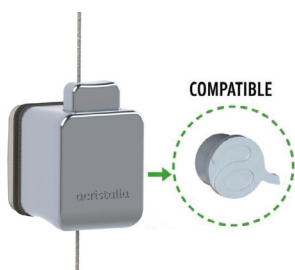

Kit Esquadro Móvel V2 Su-
perior/Inferior Para Corti-
nas STD/ABP

REF.: KIT9631

DESCRIÇÃO:
Kit Fechadura Condensa
STD/ABP + Parafusos

REF.: KIT9632

DESCRIÇÃO:
Kit Fechadura Condensa
STD/ABP + Parafusos (Chaves Iguais)

REF.: KIT9612

DESCRIÇÃO:
Kit Puxador Acristalia Abertura
Simples V2 (Adaptado Para V1)

REF.: KIT9613

DESCRIÇÃO:
Kit Puxador Acristalia Abertura
Dupla V2 (Adaptado Para V1)

REF.: KIT9614

DESCRIÇÃO:
Kit Puxador Acristalia Abertura
Simples V2