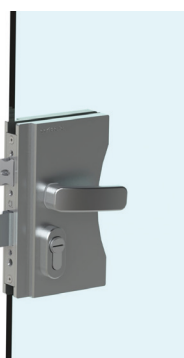

REF.: KIT9616

DESCRIÇÃO:
Kit Fechadura STD V2 Abertura
Direita Sem Cabo