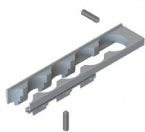

REF.: KIT2001

DESCRIÇÃO:

Kit Régua De Rotação Superior ABP (7 Folhas) + Parafusos