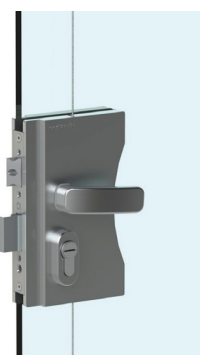

REF.: KIT9618

DESCRIÇÃO:

KIT FECHADURA STD V2 ABERTURA DIREITA PREPARADA PARA CABO E TRAVAS *NÃO INCLUI CABO NEM TRAVAS