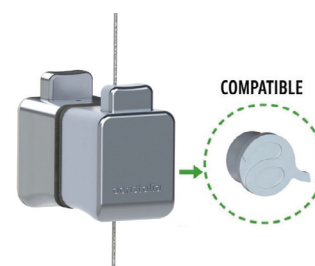

REF.: KIT9613

DESCRIÇÃO:

KIT PUXADOR ACRISTALIA
ABERTURA DUPLA V2
(ADAPTADO PARA V1)