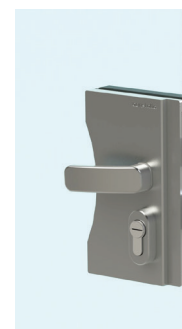

REF.: KIT9616

DESCRIÇÃO:

KIT FECHADURA STD V2 ABERTURA DIREITA SEM CABO

REF.: KIT9617

DESCRIÇÃO:

KIT FECHADURA STD V2 ABERTURA ESQUERDA SEM CABO

REF.: KIT9618

DESCRIÇÃO: