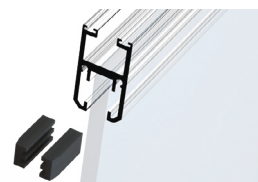

REF.: KIT1027

DESCRIÇÃO:
KIT CUNHA VIDRO 6MM STD

REF.: KIT1028

DESCRIÇÃO:
KIT CUNHA VIDRO 8MM STD

REF.: KIT1029

DESCRIÇÃO:
KIT CUNHA VIDRO 10MM STD

REF.: KIT1030

DESCRIÇÃO:
KIT CUNHA VIDRO 12MM STD