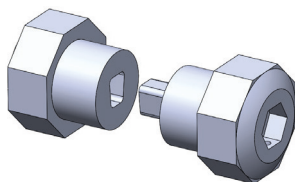

REF.: KIT1027

DESCRIÇÃO:
KIT CUNHA VIDRO 6MM STD

REF.: KIT1028

DESCRIÇÃO:
KIT CUNHA VIDRO 8MM STD

REF.: KIT1029

DESCRIÇÃO:
KIT CUNHA VIDRO 10MM STD

REF.: KIT1030

DESCRIÇÃO:
KIT CUNHA VIDRO 12MM STD

REF.: KIT1031

DESCRIÇÃO:
KIT ANCORAGEM NIVELADORA
VIDRO 6MM STD

REF.: KIT1032

DESCRIÇÃO:

KIT ANCORAGEM NIVELADOR VIDRO 8MM STD

REF.: KIT1033

DESCRIÇÃO:

KIT ANCORAGEM NIVELADOR VIDRO 10MM STD