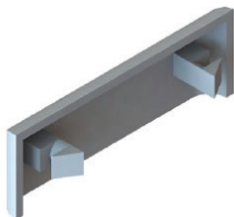

DESCRIÇÃO:

KIT TAMPA DRENAGEM
POLIAMIDA BRANCO
+PARAFUSOS

REF.: KIT9004GR

DESCRIÇÃO:

KIT TAMPA DRENAGEM
POLIAMIDA CINZA+PA-
RAFUSOS

REF.: KIT9004NE

DESCRIÇÃO:

KIT TAMPA DRENAGEM
POLIAMIDA PRETO +PARA-
FUSOS