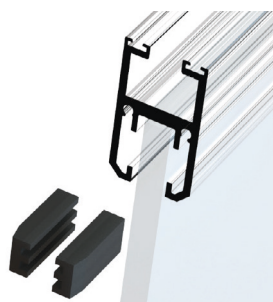

REF.: KIT1027

DESCRIÇÃO:
KIT CUNHA VIDRO 6MM STD

REF.: KIT1028

DESCRIÇÃO:
KIT CUNHA VIDRO 8MM STD

REF.: KIT1029

DESCRIÇÃO:
KIT CUNHA VIDRO 10MM STD

REF.: KIT1030

DESCRIÇÃO:
KIT CUNHA VIDRO 12MM STD

REF.: KIT1031

DESCRIÇÃO:
KIT ANCORAGEM NIVELADORA
VIDRO 6MM STD

REF.: KIT1032

DESCRIÇÃO:

KIT ANCORAGEM NIVELADOR VIDRO 8MM STD

REF.: KIT1033

DESCRIÇÃO:

KIT ANCORAGEM NIVELADOR VIDRO 10MM STD