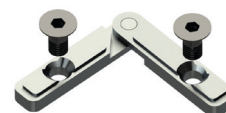

REF.: KIT9005

DESCRIÇÃO:

KIT IMÃ FOLHA

REF.: KIT9006

DESCRIÇÃO:

KIT ESQUADRO MÓVEL V2
SUPERIOR/INFERIOR PARA
CORTINAS STD/ABP

REF.: KIT9631

DESCRIÇÃO: