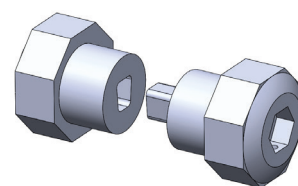

REF.: KIT1027

DESCRIÇÃO:
KIT CUNHA VIDRO 6MM STD

REF.: KIT1028

DESCRIÇÃO:
KIT CUNHA VIDRO 8MM STD

REF.: KIT1029

DESCRIÇÃO:
KIT CUNHA VIDRO 10MM STD

REF.: KIT1030

DESCRIÇÃO:
KIT CUNHA VIDRO 12MM STD

REF.: KIT1031

DESCRIÇÃO:
KIT ANCORAGEM NIVELADORA
VIDRO 6MM STD

REF.: KIT1032

DESCRIÇÃO:

KIT ANCORAGEM NIVELADOR VIDRO 8MM STD

REF.: KIT1033

DESCRIÇÃO:

KIT ANCORAGEM NIVELADOR VIDRO 10MM STD