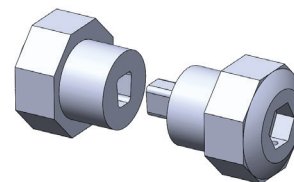

REF.: KIT1027

DESCRIÇÃO:
KIT CUNHA VIDRO 6MM STD

REF.: KIT1028

DESCRIÇÃO:
KIT CUNHA VIDRO 8MM STD

REF.: KIT1029

DESCRIÇÃO:
KIT CUNHA VIDRO 10MM STD

REF.: KIT1030

DESCRIÇÃO:
KIT CUNHA VIDRO 12MM STD

REF.: KIT1031

DESCRIÇÃO:
KIT ANCORAGEM NIVELADORA
VIDRO 6MM STD

REF.: KIT1032

DESCRIÇÃO:

KIT ANCORAGEM NIVELADOR VIDRO 8MM STD

REF.: KIT1033

DESCRIÇÃO:

KIT ANCORAGEM NIVELADOR VIDRO 10MM STD