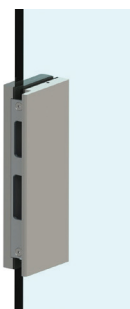

KIT FECHO STD V2 ABERTURA EXTERIOR DIREITA

REF.: KIT9623

DESCRIÇÃO:

KIT FECHO STD V2 ABERTURA EXTERIOR ESQUERDA

REF.: KIT9624

DESCRIÇÃO:

KIT FECHO STD V2 COM PAREDE/QUADRO LATERAL

REF.: KIT9625