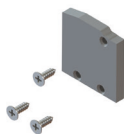

REF.: KIT1023GR

DESCRIÇÃO:

KIT TAMPA PERFIL INFERIOR STD CINZA+PARAFUSOS