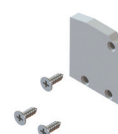

REF.: KIT1023BL

DESCRIÇÃO:

KIT TAMPA PERFIL INFE-RIOR STD BRANCO+PARA-FUSOS