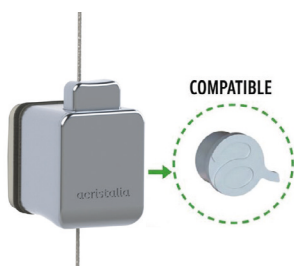

KIT FECHADURA CONDENA
STD/ABP + PARAFUSOS

REF.: KIT9632

DESCRIÇÃO:

KIT FECHADURA CONDENA
STD/ABP + PARAFUSOS
(CHAVES IGUÁIS)

REF.: KIT9612

DESCRIÇÃO:

KIT PUXADOR ACRISTALIA
ABERTURA SIMPLES V2
(ADAPTADO PARA V1)

REF.: KIT9613

DESCRIÇÃO:

KIT PUXADOR ACRISTALIA
ABERTURA DUPLA V2
(ADAPTADO PARA V1)

REF.: KIT9601

DESCRIÇÃO:

KIT CABO DE AÇO ABERTURA PARA PUXADOR V1 *PARA FABRICAÇÕES ANTERIORES A AGOSTO DE 2025

REF.: KIT9626